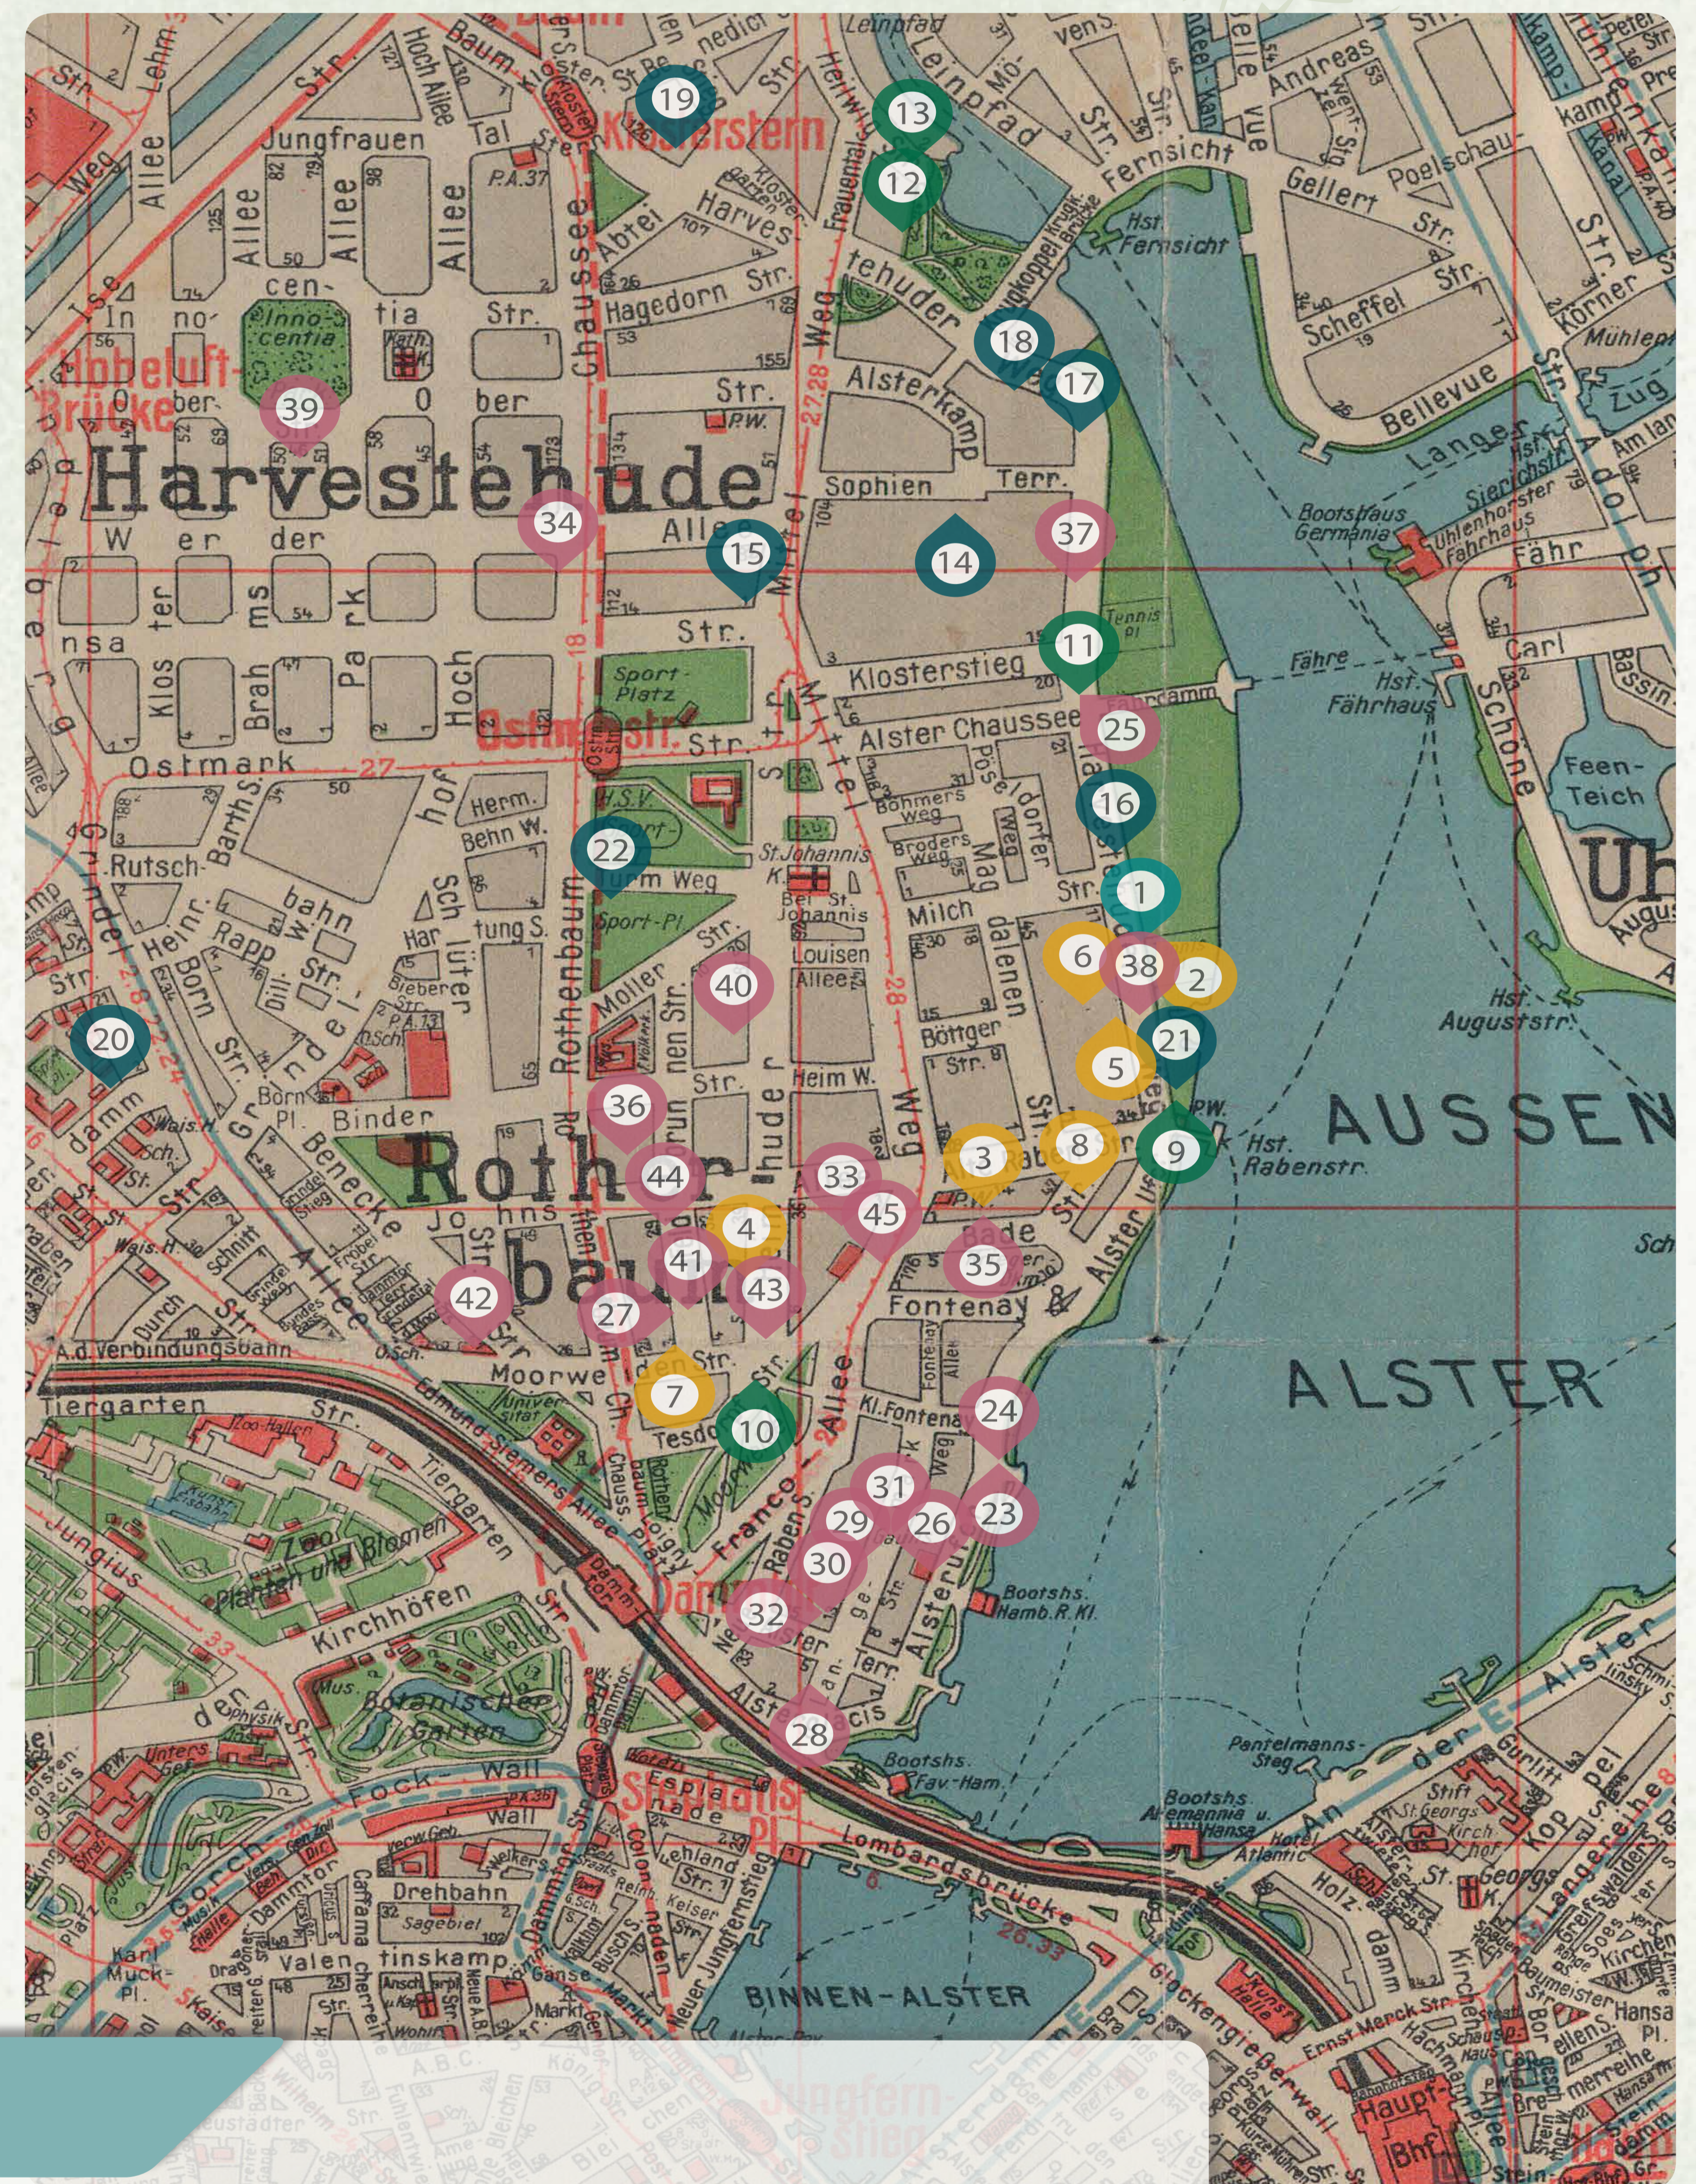

In den östlichen, der Alster zugewandten Wohngebieten der Stadtteile Harvestehude und Rotherbaum, zwischen der Rothenbaumchaussee und dem Harvestehuder Weg, richtete das nationalsozialistische Hamburg in großbürgerlichem Ambiente ein Regierungsviertel ein. Zahlreiche Dienststellen der Staats- und Gemeindeverwaltung Hamburgs, aber auch der NSDAP und ihrer Untergliederungen sowie der Wehrmacht etablierten sich dort.

Eine zentrale Adresse war der Harvestehuder Weg 12. Dahinter verbargen sich benachbarte Villen im Harvestehuder Weg 10, 11, 12 und 13. Ab 1938 war der Harvestehuder Weg 12 die Adresse der Reichsstatthalterei sowie mehrerer Abteilungen der Staatsverwaltung Hamburgs. Nicht weniger bedeutend war das „Gauhaus“ der NSDAP, bestehend aus zwei benachbarten, nachträglich miteinander verbundenen Villen in der Straße Alsterufer 25–27.