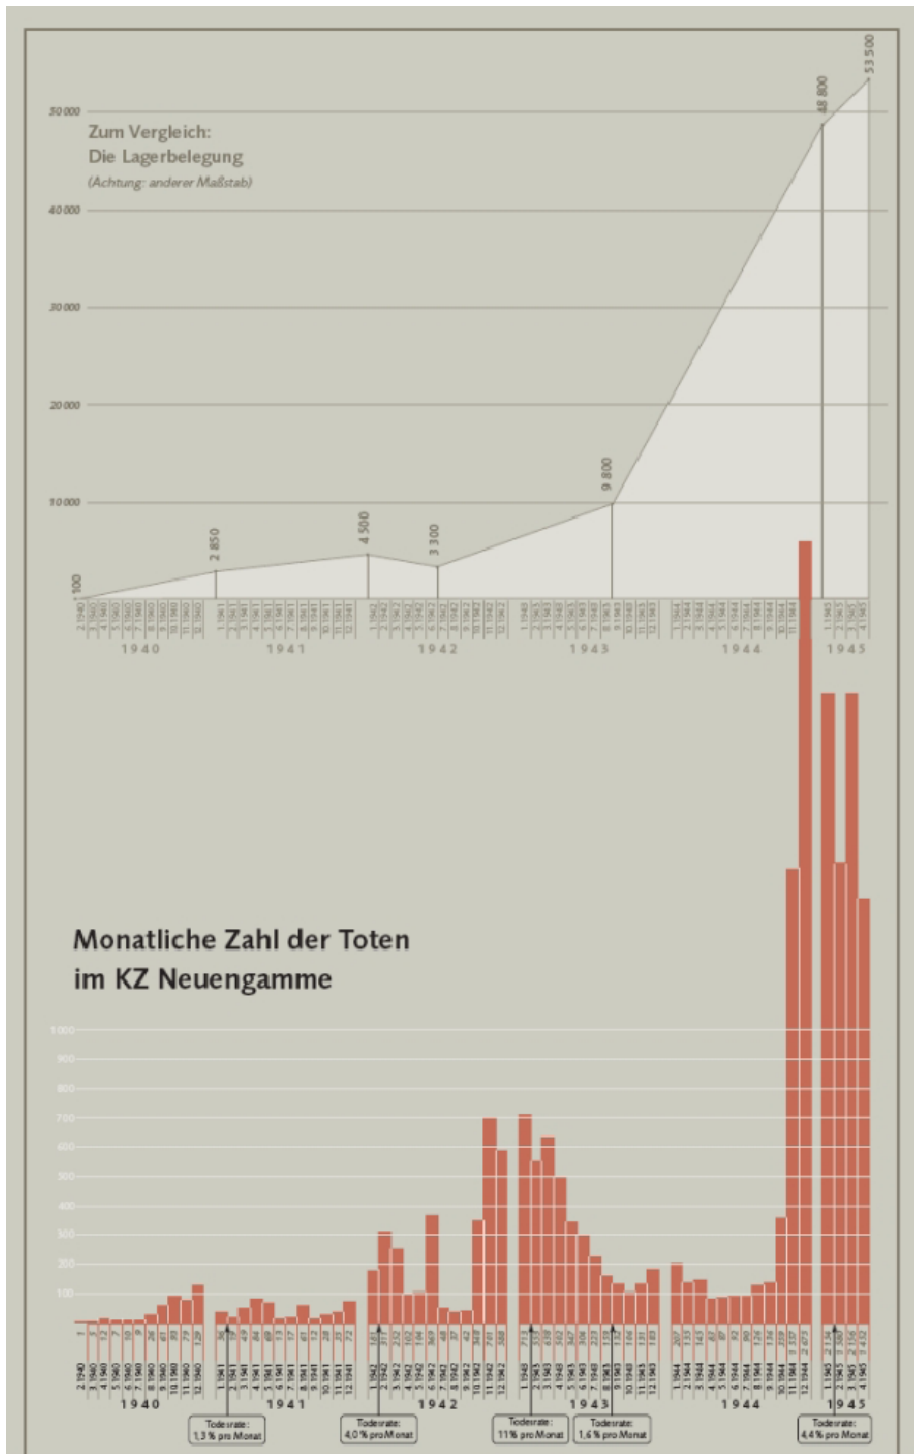

Nombre de victimes par mois

Le diagramme montre deux courbes. L'une indique le nombre de victimes (au camp central et dans les Kommandos extérieurs). Il s'agit toutefois uniquement des détenus dont le nom ou le matricule étaient connus. Ces données présentent beaucoup de lacunes, surtout pour les derniers mois de l'existence du camp de concentration de Neuengamme. La deuxième courbe indique les effectifs du camp (camp central et Kommandos extérieurs). Malheureusement, ces effectifs ne sont donnés que très rarement avec exactitude.